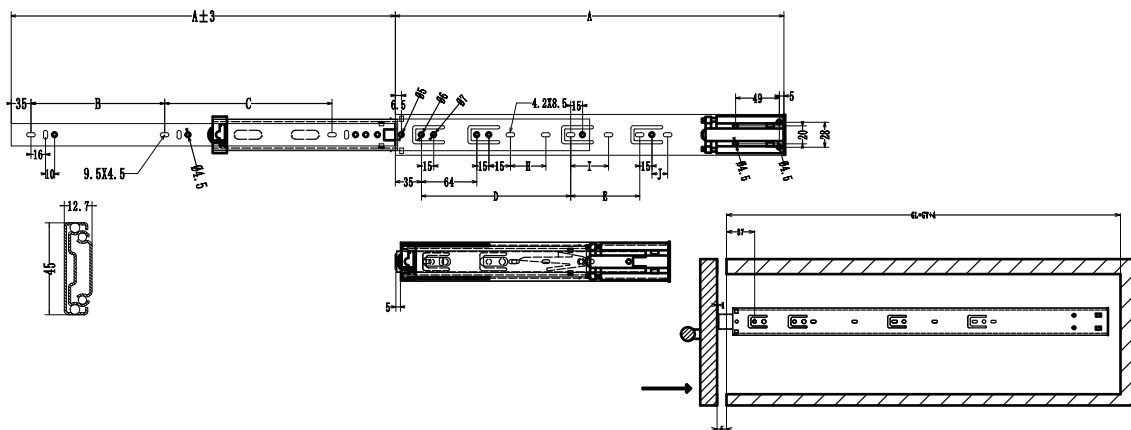

Trilho Telescópico Abertura Toque

Especificações:

- Trilho com rolamento de esfera de aço
- Largura: 45mm
- Modelo Normal com largura de instalação de 12,7mm removível
- Montagem com parafuso
- Capacidade de carga: 30kg
- Trilho telescópico com extração total e com limitador de saída e mecanismo contra escape
- Abertura apenas com um toque dispensa puxador Espessuras: 1,2mm/1,2mm/1,5mm

Modelo	A (mm)	B (mm)	C (mm)	D (mm)	E (mm)	H (mm)	I (mm)	J (mm)
300	300	96	89,5	192	---	34	41,5	---
350	350	96	128	224	---	66	59,5	---
400	400	128	160	224	64	66	---	30,5
450	450	160	160	224	128	66	64	15
500	500	192	192	224	128	66	64	15
550	500	192	224	224	128	66	64	15