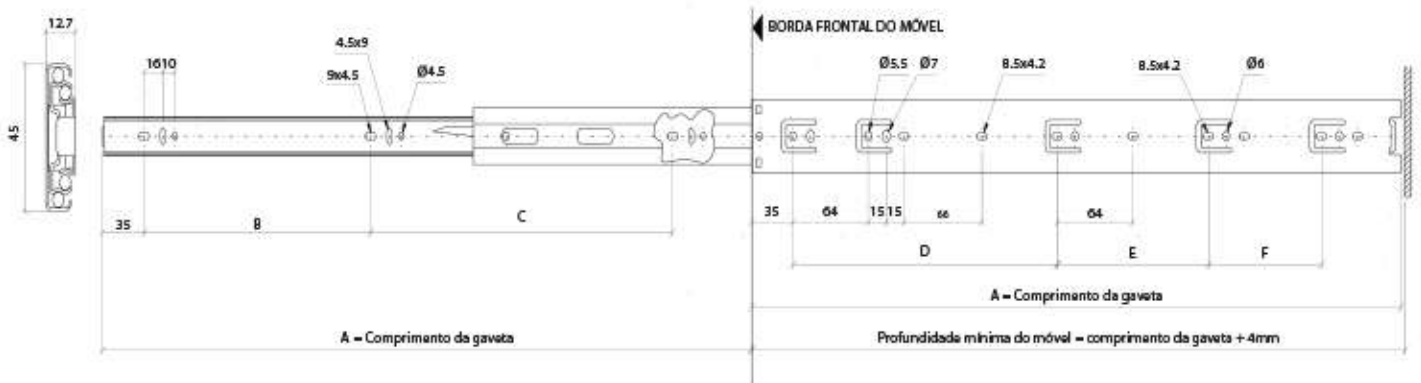

Trilho telescópico Normal

- Largura: 45mm
- Largura de instalação: 12,7mm removível
- Capacidade de carga: 45kg

MODELO	250 (mm)	300 (mm)	350 (mm)	400 (mm)	450 (mm)	500 (mm)	550 (mm)	600 (mm)
--------	-------------	-------------	-------------	-------------	-------------	-------------	-------------	-------------