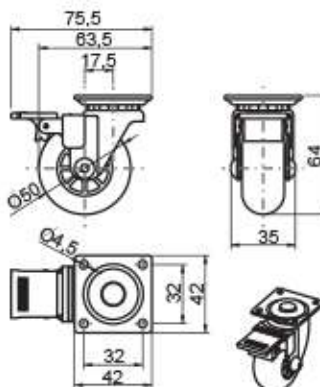

**RODÍZIO
OPEN
ø35 mm**

Capacidade
de Carga
40 Kg

SEM FREIO

COM FREIO

**RODÍZIO
OPEN
ø50 mm**

Capacidade
de Carga
50 Kg

SEM FREIO

COM FREIO

**RODÍZIO
OPEN
ø75 mm**

Capacidade
de Carga
80 Kg

SEM FREIO

COM FREIO