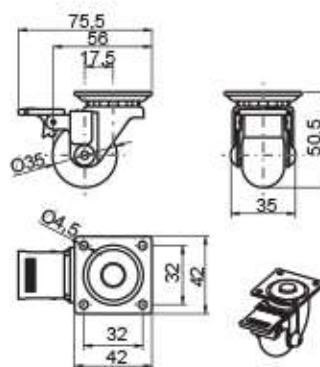

**RODÍZIO
OPEN
ø35 mm**

Capacidade
de Carga
40 Kg

SEM FREIO

COM FREIO

**RODÍZIO
OPEN
ø50 mm**

Capacidade
de Carga
50 Kg

SEM FREIO

COM FREIO

**RODÍZIO
OPEN
ø75 mm**

Capacidade
de Carga
80 Kg

SEM FREIO

COM FREIO