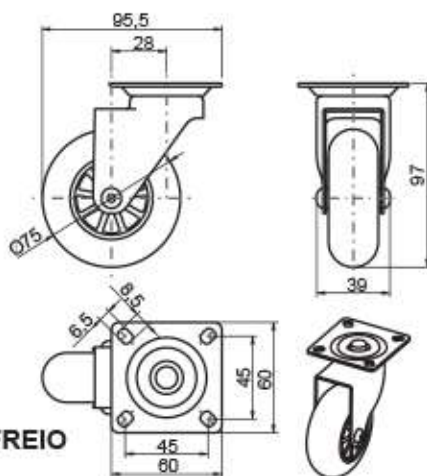

**RODÍZIO
OPEN
ø35 mm**

Capacidade
de Carga
40 Kg

SEM FREIO

COM FREIO

**RODÍZIO
OPEN
ø50 mm**

Capacidade
de Carga
50 Kg

SEM FREIO

COM FREIO

**RODÍZIO
OPEN
ø75 mm**

Capacidade
de Carga
80 Kg

SEM FREIO

COM FREIO