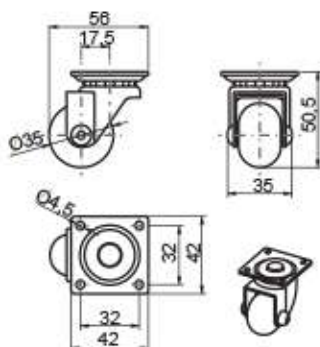

**RODÍZIO
OPEN
ø35 mm**

Capacidade
de Carga
40 Kg

SEM FREIO

COM FREIO

**RODÍZIO
OPEN
ø50 mm**

Capacidade
de Carga
50 Kg

SEM FREIO

COM FREIO

**RODÍZIO
OPEN
ø75 mm**

Capacidade
de Carga
80 Kg

SEM FREIO

COM FREIO