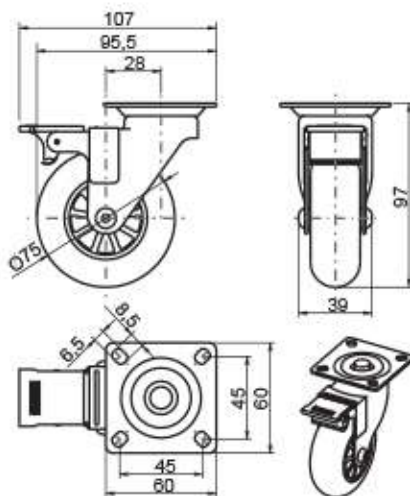

**RODÍZIO
OPEN
ø35 mm**

Capacidade
de Carga
40 Kg

SEM FREIO

COM FREIO

**RODÍZIO
OPEN
ø50 mm**

Capacidade
de Carga
50 Kg

SEM FREIO

COM FREIO

**RODÍZIO
OPEN
ø75 mm**

Capacidade
de Carga
80 Kg

SEM FREIO

COM FREIO