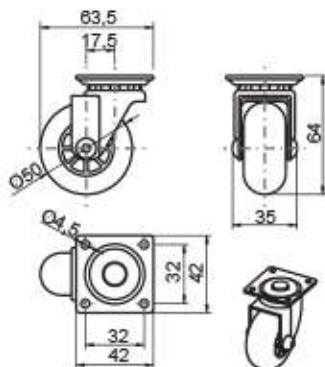

**RODÍZIO
OPEN
ø35 mm**

Capacidade
de Carga
40 Kg

SEM FREIO

COM FREIO

**RODÍZIO
OPEN
ø50 mm**

Capacidade
de Carga
50 Kg

SEM FREIO

COM FREIO

**RODÍZIO
OPEN
ø75 mm**

Capacidade
de Carga
80 Kg

SEM FREIO

COM FREIO