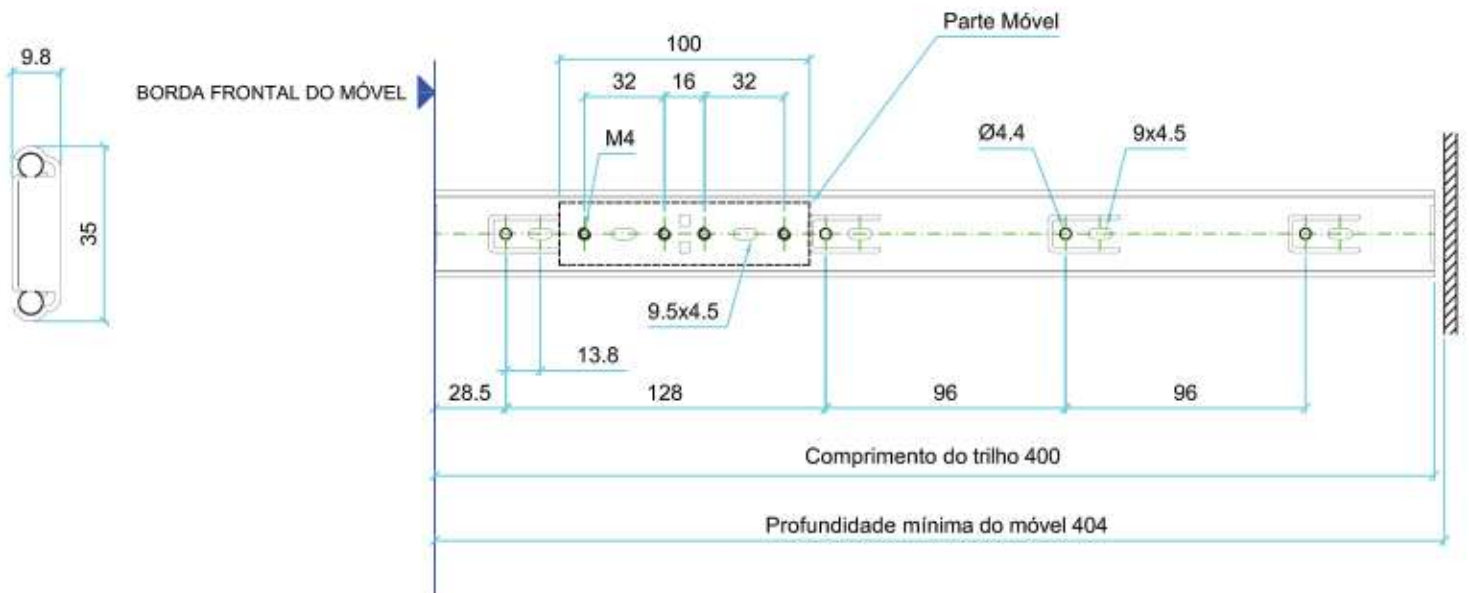

Trilho telescópico **Life** para **porta pano**

- Largura: 35mm
- Largura de instalação: 10mm removível
- Capacidade de carga: 20kg

MODELO

400
(mm)

OPENFIELD
COMPONENTES PARA MÓVEIS