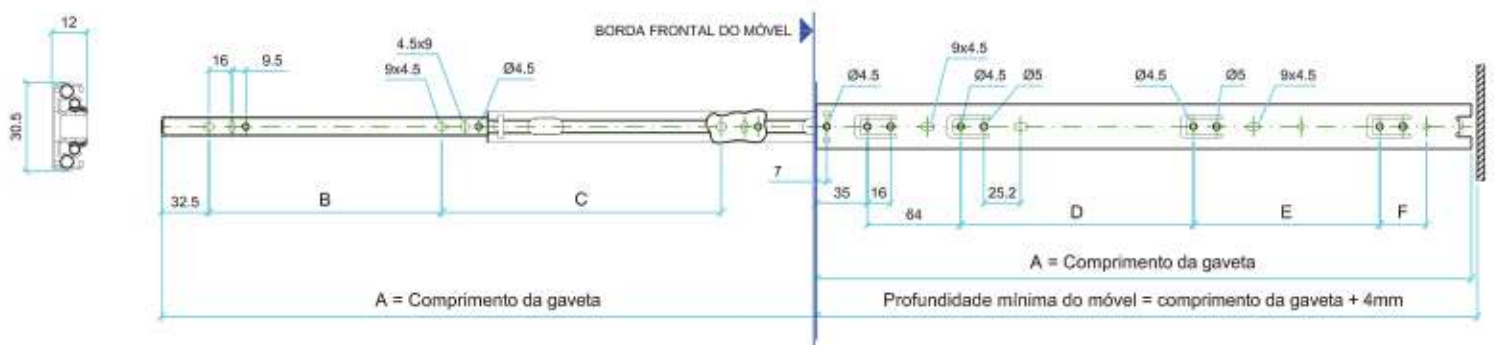

## Trilho telescópico Mini Light Life

- Largura: 30mm
- Largura de instalação: 12,0mm removível
- Capacidade de carga: 20Kg

MODELO	250 (mm)	300 (mm)	350 (mm)	400 (mm)	450 (mm)
--------	-------------	-------------	-------------	-------------	-------------