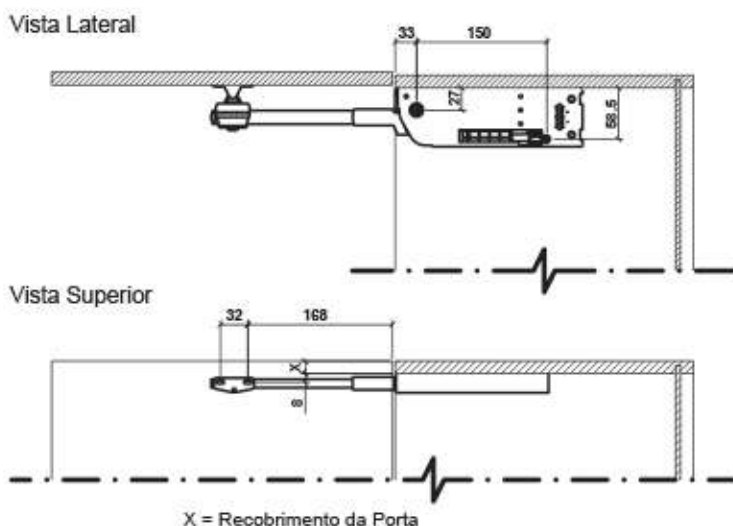

Suporte articulador **Open Multistop**

Regulagem de altura

- Abertura de 90°
- Mecanismo em aço e braço em alumínio
- Acabamento em plástico cinza
- Suporte para porta de madeira e alumínio
- Montagem com parafusos
- É necessário o uso de dobradiças na articulação

CAPACIDADE DE FORÇA DE ELEVAÇÃO

Modelo Leve

Portas Largura de
400 a 700x400mm
usar 1 Articulator Leve

Portas Largura de
900 a 1200x400mm
usar 2 Articutores Leves

Modelo Pesado

Portas Largura de
700 a 900x400mm
usar 1 Articulator Pesado

Portas Largura de
1200 a 1600x400mm
usar 2 Articutores Pesados

OPENFIELD
COMPONENTES PARA MÓVEIS