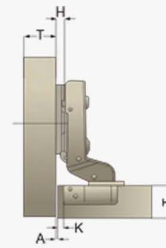

Dobradiça com pistão Calço fixo

Especificações:

- Dobradiça com pistão, garante o fechamento da porta de forma suave e delicada
- Ajuste integrado do recobrimento da porta e ajuste de profundidade
- Ângulo de abertura 100° • Diâmetro do caneco: 35mm
- Menor profundidade de furo para portas com espessura a partir de 15mm

RETA

$$H=15+K-D$$

A	3	4	5	6	7
H	18	19	20	21	22
K	0				

ALTA

$$H=5+K-D$$

A	3	4	5	6	7
H	8	9	10	11	12
K	0				

SUPER ALTA

$$H=A+K-4$$

A	3	4	5	6	7
H	1	0	-1	-2	-3
K	0				

CALÇO

FURAÇÃO PORTA