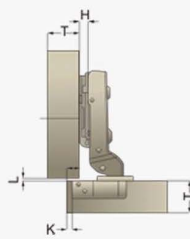

Dobradiça com pistão Calço fixo

Especificações:

- Dobradiça com pistão, garante o fechamento da porta de forma suave e delicada
- Ajuste integrado do recobrimento da porta e ajuste de profundidade
- Ângulo de abertura 100° • Diâmetro do caneco: 35mm
- Menor profundidade de furo para portas com espessura a partir de 15mm

RETA

$$H=15+K-D$$

A	3	4	5	6	7
H	18	19	20	21	22
K	0				

ALTA

$$H=5+K-D$$

A	3	4	5	6	7
H	8	9	10	11	12
K	0				

SUPER ALTA

$$H=A+K-4$$