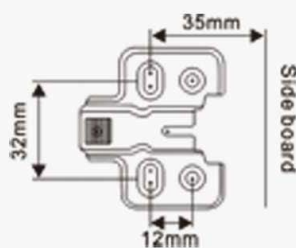

Dobradiça com pistão Calço fixo

Especificações:

- Dobradiça com pistão, garante o fechamento da porta de forma suave e delicada
- Ajuste integrado do recobrimento da porta e ajuste de profundidade
- Ângulo de abertura 100° • Diâmetro do caneco: 35mm
- Menor profundidade de furo para portas com espessura a partir de 15mm

RETA

$$H=15+K-D$$

A	3	4	5	6	7
H	18	19	20	21	22
K	0				

ALTA

$$H=5+K-D$$

A	3	4	5	6	7
H	8	9	10	11	12
K	0				

SUPER ALTA

$$H=A+K-4$$

A	3	4	5	6	7
H	1	0	-1	-2	-3
K	0				

CALÇO

FURAÇÃO PORTA