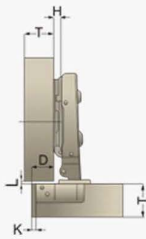

Dobradiça com pistão Calço fixo

Especificações:

- Dobradiça com pistão, garante o fechamento da porta de forma suave e delicada
- Ajuste integrado do recobrimento da porta e ajuste de profundidade
- Ângulo de abertura 100° • Diâmetro do caneco: 35mm
- Menor profundidade de furo para portas com espessura a partir de 15mm

RETA

$$H=15+K-D$$

A	3	4	5	6	7
H	18	19	20	21	22
K	0				

ALTA

$$H=5+K-D$$

A	3	4	5	6	7
H	8	9	10	11	12
K	0				

SUPER ALTA

$$H=A+K-4$$