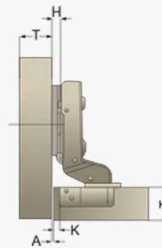

Dobradiça com pistão - Clip On Life

Especificações:

- Dobradiça com pistão, garante o fechamento da porta de forma suave e delicada
- Montagem rápida, ajuste integrado do recobrimento da porta e ajuste de profundidade
- Ângulo de abertura 100° • Diâmetro do caneco: 35mm
- Menor profundidade de furo para portas com espessura a partir de 15mm

RETA

$$H=15+K-D$$

A	3	4	5	6	7
H	17	18	19	20	21
K	0				

ALTA

$$H=5+K-D$$

A	3	4	5	6	7
H	8	9	10	11	12
K	0				

SUPER ALTA

$$H=A+K-4$$

A	3	4	5	6	7
H	1	0	-1	-2	-3
K	0				

CALÇO

FURAÇÃO PORTA