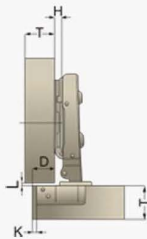

Dobradiça com pistão - Clip On Life

Especificações:

- Dobradiça com pistão, garante o fechamento da porta de forma suave e delicada
- Montagem rápida, ajuste integrado do recobrimento da porta e ajuste de profundidade
- Ângulo de abertura 100° • Diâmetro do caneco: 35mm
- Menor profundidade de furo para portas com espessura a partir de 15mm

RETA

$$H=15+K-D$$

A	3	4	5	6	7
H	17	18	19	20	21
K	0				

ALTA

$$H=5+K-D$$

A	3	4	5	6	7
H	8	9	10	11	12
K	0				

SUPER ALTA

$$H=A+K-4$$