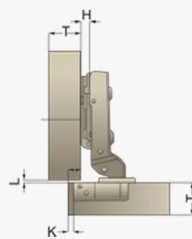

Dobradiça com pistão - Clip On Life

Especificações:

- Dobradiça com pistão, garante o fechamento da porta de forma suave e delicada
- Montagem rápida, ajuste integrado do recobrimento da porta e ajuste de profundidade
- Ângulo de abertura 100° • Diâmetro do caneco: 35mm
- Menor profundidade de furo para portas com espessura a partir de 15mm

RETA

$$H=15+K-D$$

A	3	4	5	6	7
H	17	18	19	20	21
K	0				

ALTA

$$H=5+K-D$$

A	3	4	5	6	7
H	8	9	10	11	12
K	0				

SUPER ALTA

$$H=A+K-4$$