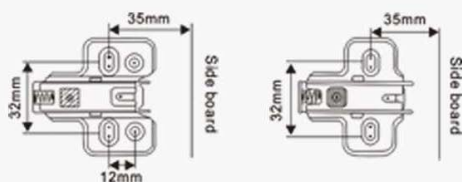

Dobradiça com pistão - Clip On Life

Especificações:

- Dobradiça com pistão, garante o fechamento da porta de forma suave e delicada
- Montagem rápida, ajuste integrado do recobrimento da porta e ajuste de profundidade
- Ângulo de abertura 100° • Diâmetro do caneco: 35mm
- Menor profundidade de furo para portas com espessura a partir de 15mm

RETA

$$H=15+K-D$$

A	3	4	5	6	7
H	17	18	19	20	21
K	0				

ALTA

$$H=5+K-D$$

A	3	4	5	6	7
H	8	9	10	11	12
K	0				

SUPER ALTA

$$H=A+K-4$$

A	3	4	5	6	7
H	1	0	-1	-2	-3
K	0				

CALÇO

FURAÇÃO PORTA