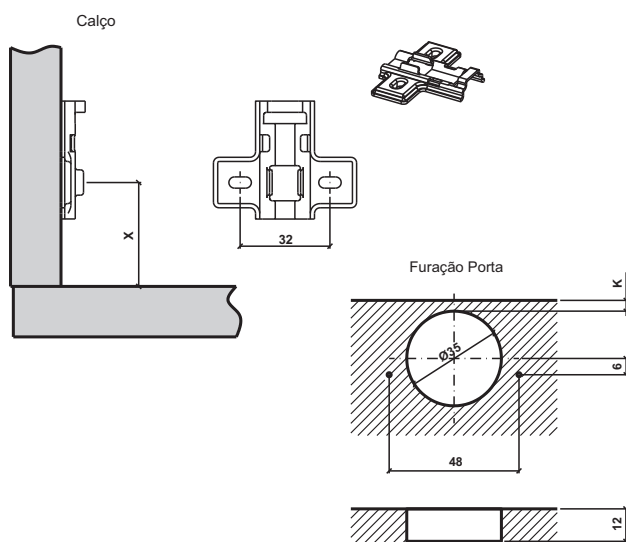

### Especificações:

- Dobradica com pistão garante o fechamento da porta de forma suave e delicada
- Montagem rápida, ajuste integrado do recobrimento da porta e ajuste de profundidade
- Ângulo de abertura de 95°, diâmetro do caneco 35 mm
- Menor profundidade de furo, para portas com espessura a partir de 15 mm
- Material: Aço

Dobradica 45°

X	D							K								
H	4		5		6		7		4		5		6		7	
0	37	0,5	36	1,4	35	2,3	34	3,2	37	0,5	36	1,4	35	2,3	34	3,2

D = recobrimento