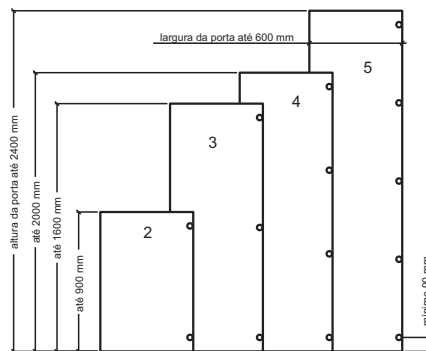

### Especificações:

- Dobradica com pistão garante o fechamento da porta de forma suave e delicada
- Montagem rápida, ajuste integrado do recobrimento da porta e ajuste de profundidade
- Ângulo de abertura de 95°, diâmetro do caneco 35 mm
- Menor profundidade de furo, para portas com espessura a partir de 15 mm
- Material: Aço

Dobradica 45°

X	D							K								
H	4		5		6		7		4		5		6		7	
0	37	0,5	36	1,4	35	2,3	34	3,2	37	0,5	36	1,4	35	2,3	34	3,2

D = recobrimento