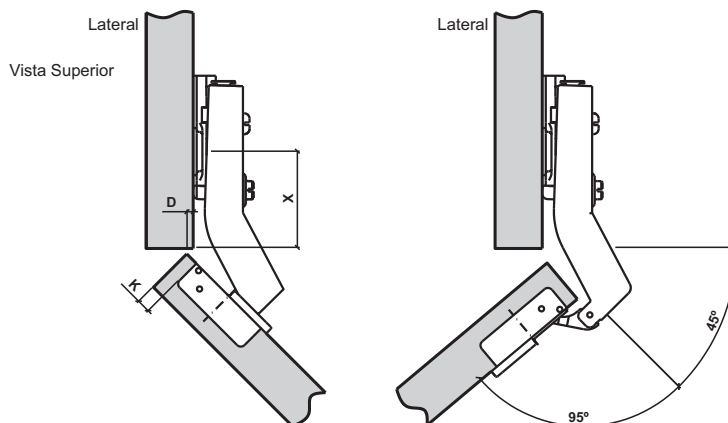

## Dobradica 45° Caneco 35 com Pistão

### Especificações:

- Dobradica com pistão garante o fechamento da porta de forma suave e delicada
- Montagem rápida, ajuste integrado do recobrimento da porta e ajuste de profundidade
- Ângulo de abertura de 95°, diâmetro do caneco 35 mm
- Menor profundidade de furo, para portas com espessura a partir de 15 mm
- Material: Aço

Dobradica 45°

X	D							K								
H	4		5		6		7		4		5		6		7	
0	37	0,5	36	1,4	35	2,3	34	3,2	37	0,5	36	1,4	35	2,3	34	3,2

D = recobrimento

### Quantidade de dobradiças por porta :

- Largura, altura, peso e qualidade do material da porta são fatores chave para determinar o número necessário de dobradiças.
- Os números fornecidos acima são apenas para referência.
- Em caso de dúvida é recomendado teste de montagem.
- Para estabilidade, a distância entre dobradiças deve ser a maior possível.